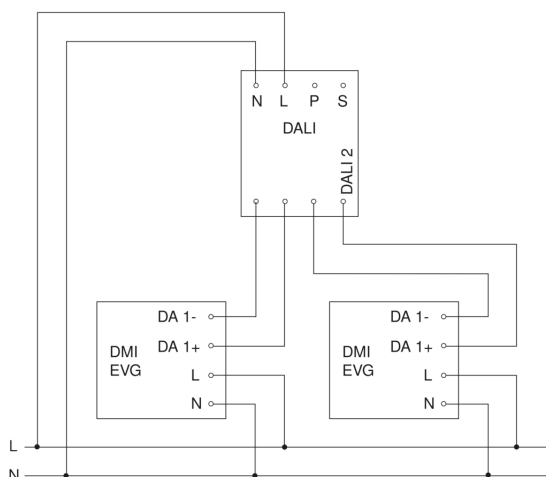

# IR Quattro 8m

DALI-2 APC - encastré  
EAN 4007841 002749  
Réf. 002749

Schéma du circuit principal

Schéma du circuit d'interconnexion maître/maître